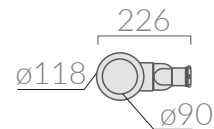

ATTENZIONE/ ATTENTION

Galassia Srl persegue la filosofia di migliorare i prodotti aggiungendo nuovi materiali, innovazioni progettuali e tecnologie produttive. L'azienda si riserva di cambiare

schede tecniche e caratteristiche di funzionamento degli articoli in ogni momento e senza necessità di preavviso. I pesi possono subire variazioni del 20 %

Galassia Srl is constantly improving its products by adding new materials, new projects and modern production technologies. The company reserves the right to change any technical

specifications/dimension and/or operating characteristics of the products at any time and without giving notice. The ceramic items weight may vary up to 20%.