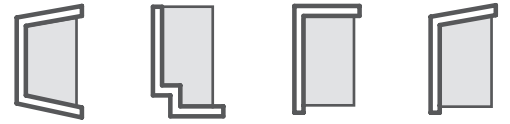

Il taglio può essere effettuato solo sui lati in prossimità delle pareti.

Il taglio potrebbe variare la centralità dello scarico. The cut must be made only on the sides that are placed against the wall. The central position of the drain could vary after the cut.

Piatto doccia 100x90 completo di piletta con tappo in ceramica. Shower tray 100x90 with ceramic cover and siphoned drain included.

Kg.

Tutti i piatti doccia in finitura lucida vengono trattati con prodotto antiscivolo. Le finiture matt presentano proprietà antiscivolo direttamente nello smalto. All shower trays in glossy finish are treated with antislip solution. Matt finishes have anti-slip property directly inside the glaze.

ACCESSORI INCLUSI / ACCESSORIES INCLUDED

Piletta ø90 per piatto doccia folia h3 con cover in ceramica. Capacità di scarico 24 Lt/min. Open drain ø90 for FOLIA h3 shower tray ceramic cover included. Flushing Volume 24 Lt/min.

- **9074** bianco white
- **9074MT** bianco matt matt white
- **9074NEMT** nero matt matt black
- **9074SA** sabbia sand