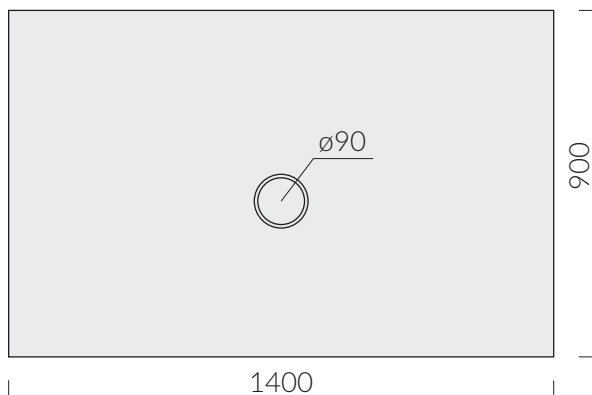

### ACCESSORI INCLUSI / ACCESSORIES INCLUDED

-  **9074** bianco white
-  **9074MT** bianco matt matt white
-  **9074NEMT** nero matt matt black
-  **9074SA** sabbia sand

Piletta ø90 per piatto doccia folia h3 con cover in ceramica. Capacità di scarico 24 Lt/min. Open drain ø90 for FOLIA h3 shower tray ceramic cover included. Flushing Volume 24 Lt/min.