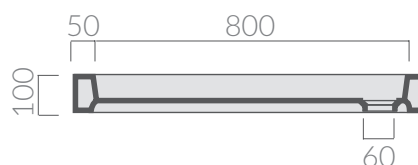

COLORI / COLORS

○ 1006

bianco
white

Piatto doccia Tebe 72x90.
Piletta ø60 non inclusa.
Shower tray Tebe 72x90.
Drain ø60 not included.

Kg. 41

ACCESSORI NON INCLUSI / ACCESSORIES NOT INCLUDED

● 9062

cromo
chrome

Piletta ø60 per piatto doccia, colore cromo.
Chromed drain ø60 for shower tray.

ATTENZIONE/ ATTENTION

Galassia Srl persegue la filosofia di migliorare i prodotti aggiungendo nuovi materiali, innovazioni progettuali e tecnologie produttive.
L'azienda si riserva di cambiare