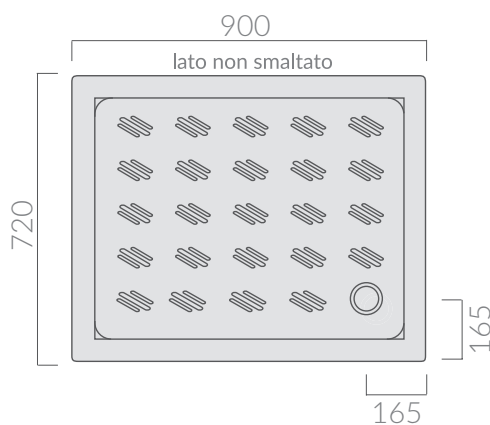

COLORI / COLORS

○ 1006

bianco
white

Piatto doccia Tebe 72x90.
Piletta ø60 non inclusa.
Shower tray Tebe 72x90.
Drain ø60 not included.

Kg. 41

ACCESSORI NON INCLUSI / ACCESSORIES NOT INCLUDED

● 9062

cromo
chrome

Piletta ø60 per piatto doccia, colore cromo.
Chromed drain ø60 for shower tray.

ATTENZIONE/ ATTENTION

Galassia Srl persegue la filosofia di migliorare i prodotti aggiungendo nuovi materiali, innovazioni progettuali e tecnologie produttive.
L'azienda si riserva di cambiare