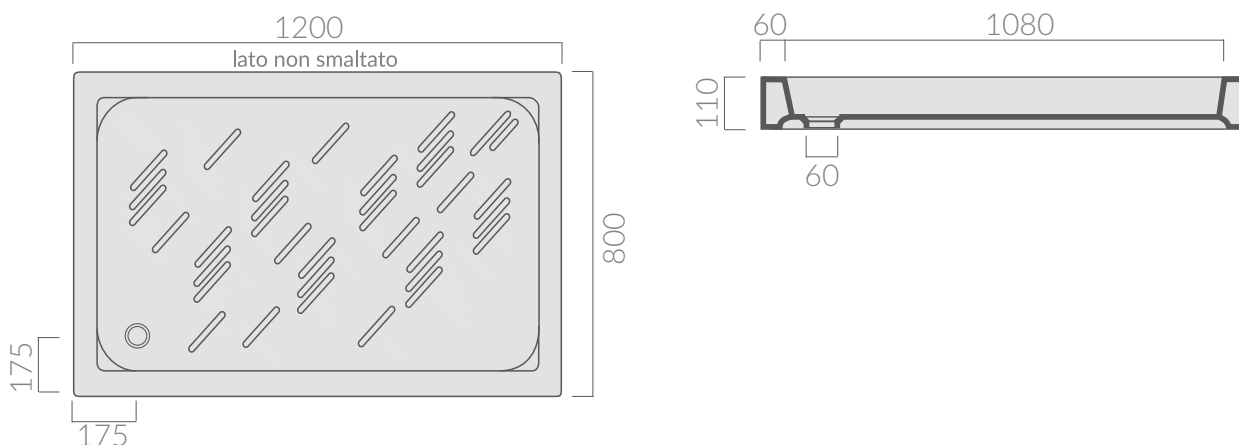

COLORI / COLORS

○ 1012 bianco
white

Piatto doccia Plaza 80x120.
Piletta $\varnothing 60$ non inclusa.
Shower tray Plaza 80x120.
Drain $\varnothing 60$ not included.

Kg. 52

ACCESSORI NON INCLUSI / ACCESSORIES NOT INCLUDED

● 9062 cromo
chrome

Piletta $\varnothing 60$ per piatto doccia, colore cromo.
Chromed drain $\varnothing 60$ for shower tray.

ATTENZIONE/ ATTENTION

Galassia Srl persegue la filosofia di migliorare i prodotti aggiungendo nuovi materiali, innovazioni progettuali e tecnologie produttive.
L'azienda si riserva di cambiare