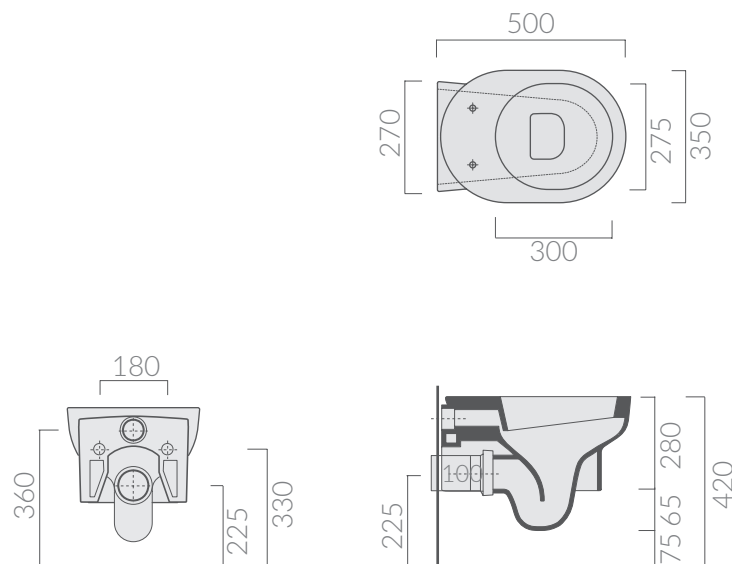

ATTENZIONE/ ATTENTION

Galassia Srl persegue la filosofia di migliorare i prodotti aggiungendo nuovi materiali, innovazioni progettuali e tecnologie produttive. L'azienda si riserva di cambiare

schede tecniche e caratteristiche di funzionamento degli articoli in ogni momento e senza necessità di preavviso. I pesi possono subire variazioni del 20 %

Galassia Srl is constantly improving its products by adding new materials, new projects and modern production technologies. The company reserves the right to change any technical

specifications/dimension and/or operating characteristics of the products at any time and without giving notice. The ceramic items weight may vary up to 20%.