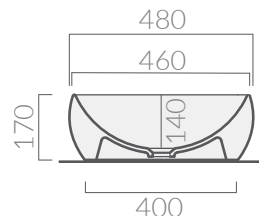

ATTENZIONE/ ATTENTION

Galassia Srl persegue la filosofia di migliorare i prodotti aggiungendo nuovi materiali, innovazioni progettuali e tecnologie produttive. L'azienda si riserva di cambiare

schede tecniche e caratteristiche di funzionamento degli articoli in ogni momento e senza necessità di preavviso. I pesi possono subire variazioni del 20 %

Galassia Srl is constantly improving its products by adding new materials, new projects and modern production technologies. The company reserves the right to change any technical

specifications/dimension and/or operating characteristics of the products at any time and without giving notice. The ceramic items weight may vary up to 20%.