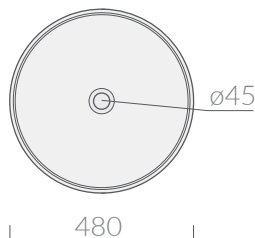

ATTENZIONE/ ATTENTION

Galassia Srl persegue la filosofia di migliorare i prodotti aggiungendo nuovi materiali, innovazioni progettuali e tecnologie produttive. L'azienda si riserva di cambiare

schede tecniche e caratteristiche di funzionamento degli articoli in ogni momento e senza necessità di preavviso. I pesi possono subire variazioni del 20 %

Galassia Srl is constantly improving its products by adding new materials, new projects and modern production technologies. The company reserves the right to change any technical

specifications/dimension and/or operating characteristics of the products at any time and without giving notice. The ceramic items weight may vary up to 20%.