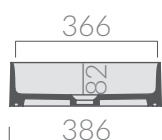

## COLORI / COLORS

- 7407** bianco white
- 7407MT** bianco matt matt white
- 7407NEMT** nero matt matt black
- 7407GM** grigio matt matt grey
- 7407ON** ottanio petrol blue
- 7407SA** sabbia sand

Lavabo da appoggio  
senza piano rubinetteria 65x38 cm.  
Countertop washbasin  
without tap counter 65x38 cm.

Kg. 11