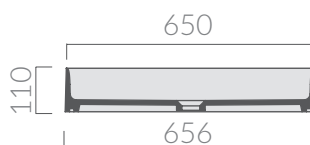

## COLORI / COLORS

- 7407** bianco white
- 7407MT** bianco matt matt white
- 7407NEMT** nero matt matt black
- 7407GM** grigio matt matt grey
- 7407ON** ottanio petrol blue
- 7407SA** sabbia sand

Lavabo da appoggio  
senza piano rubinetteria 65x38 cm.  
Countertop washbasin  
without tap counter 65x38 cm.

Kg. 11