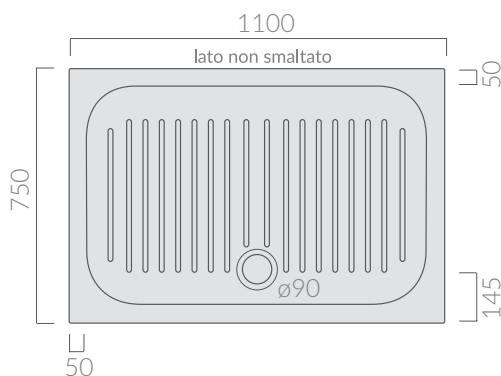

COLORI / COLORS

 1023
bianco
white

Piatto doccia FLAT 110x75 finitura
antiscivolo. Piletta non inclusa.
Antislip finish shower tray Flat 110x75.
Drain not included.

Kg. 35

ACCESSORI NON INCLUSI / ACCESSORIES NOT INCLUDED

 9040
cromo
chrome

Piletta ø90 per piatto doccia.
Drain ø90 for shower tray.

 9061
bianco
white

Piletta ø90 per piatto doccia.
Drain ø90 for shower tray.

ATTENZIONE/ ATTENTION

Galassia Srl persegue la filosofia di migliorare i prodotti aggiungendo nuovi materiali, innovazioni progettuali e tecnologie produttive. L'azienda si riserva di cambiare

specifications/dimension and/or operating characteristics of the products at any time and without giving notice. The ceramic items weight may vary up to 20%.