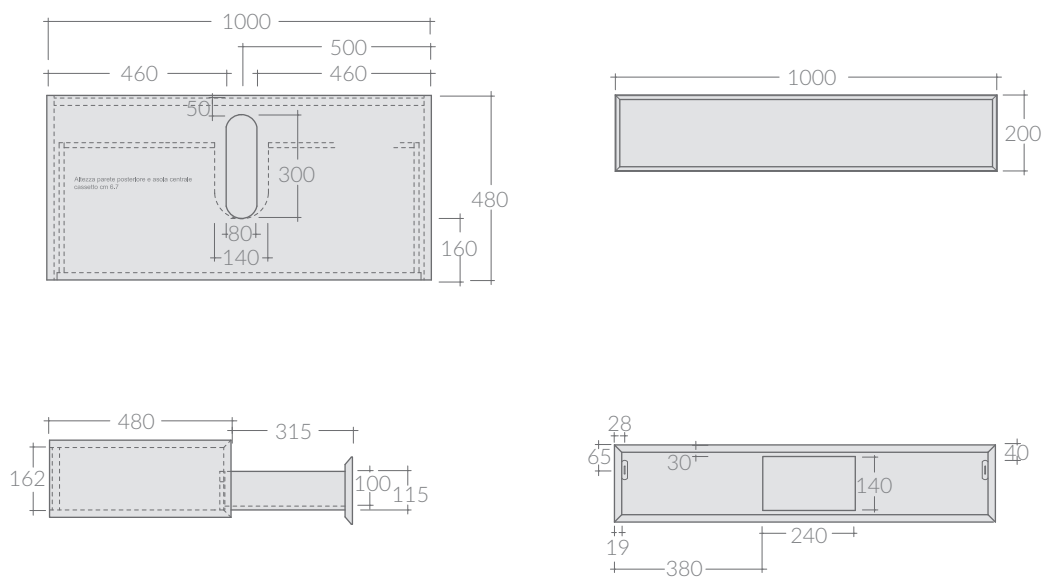

ATTENZIONE/ ATTENTION

Galassia Srl persegue la filosofia di migliorare i prodotti aggiungendo nuovi materiali, innovazioni progettuali e tecnologie produttive. L'azienda si riserva di cambiare

schede tecniche e caratteristiche di funzionamento degli articoli in ogni momento e senza necessità di preavviso. I pesi possono subire variazioni del 20 %

Galassia Srl is constantly improving its products by adding new materials, new projects and modern production technologies. The company reserves the right to change any technical

specifications/dimension and/or operating characteristics of the products at any time and without giving notice. The ceramic items weight may vary up to 20%.