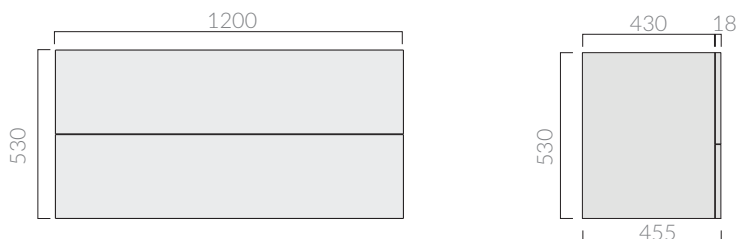

ATTENZIONE/ ATTENTION

Galassia Srl persegue la filosofia di migliorare i prodotti aggiungendo nuovi materiali, innovazioni progettuali e tecnologie produttive. L'azienda si riserva di cambiare

schede tecniche e caratteristiche di funzionamento degli articoli in ogni momento e senza necessità di preavviso. I pesi possono subire variazioni del 20 %

Galassia Srl is constantly improving its products by adding new materials, new projects and modern production technologies. The company reserves the right to change any technical

specifications/dimension and/or operating characteristics of the products at any time and without giving notice. The ceramic items weight may vary up to 20%.