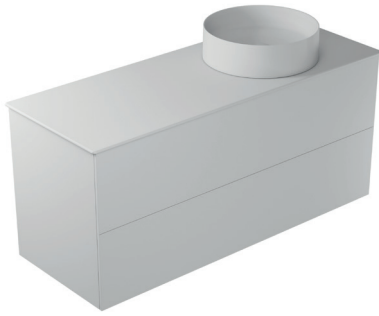

COLORI / COLORS

- 2069BM** bianco matt
matt white
- 2069NM** nero matt
matt black
- 2069SA** sabbia
matt sand
- 2069FA** fango
matt mud
- 2069MK** moka
matt dark brown
- 2094** legno quercia
oakwood

Mobile sospeso cm 120 con 2 cestoni estraibili.
Wall hung cm 120 furniture with 2 removable drawers.

Mensola in ceramica foro sx.
Ceramic shelf with Left hole.

ATTENZIONE/ ATTENTION

Galassia Srl persegue la filosofia di migliorare i prodotti aggiungendo nuovi materiali, innovazioni progettuali e tecnologie produttive. L'azienda si riserva di cambiare