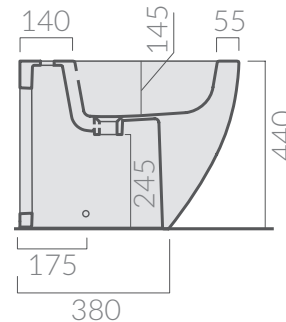

*da 100 a 200

ATTENZIONE/ ATTENTION

Galassia Srl persegue la filosofia di migliorare i prodotti aggiungendo nuovi materiali, innovazioni progettuali e tecnologie produttive. L'azienda si riserva di cambiare

schede tecniche e caratteristiche di funzionamento degli articoli in ogni momento e senza necessità di preavviso. I pesi possono subire variazioni del 20 %

Galassia Srl is constantly improving its products by adding new materials, new projects and modern production technologies. The company reserves the right to change any technical

specifications/dimension and/or operating characteristics of the products at any time and without giving notice. The ceramic items weight may vary up to 20%.