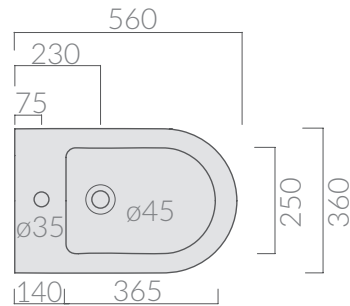

COLORI / COLORS

- 7311 bianco
white
- 7311MT bianco matt
matt white
- 7311NEMT nero matt
matt black
- 7311SB satin black
- 7311GM grigio matt
matt grey
- 7311SA sabbia
sand

Bidet monoforo 56x36 cm. Fissaggio incluso.
One hole bidet 56x36 cm. Fixing kit included.

Kg. 22,5

ACCESSORI INCLUSI / ACCESSORIES INCLUDED

FIX109

Fissaggi.
Fixing kit.

*da 100 a 200

ATTENZIONE/ ATTENTION

Galassia Srl persegue la filosofia di migliorare i prodotti aggiungendo nuovi materiali, innovazioni progettuali e tecnologie produttive. L'azienda si riserva di cambiare