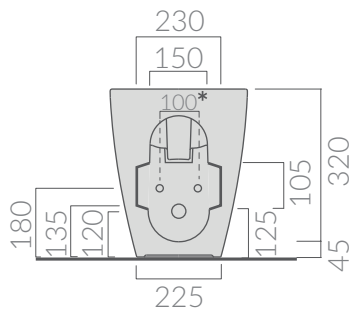

COLORI / COLORS

- 7311 bianco
white
- 7311MT bianco matt
matt white
- 7311NEMT nero matt
matt black
- 7311SB satin black
- 7311GM grigio matt
matt grey
- 7311SA sabbia
sand

Bidet monoforo 56x36 cm. Fissaggio incluso.
One hole bidet 56x36 cm. Fixing kit included.

Kg. 22,5

ACCESSORI INCLUSI / ACCESSORIES INCLUDED

FIX109

Fissaggi.
Fixing kit.

*da 100 a 200

ATTENZIONE/ ATTENTION

Galassia Srl persegue la filosofia di migliorare i prodotti aggiungendo nuovi materiali, innovazioni progettuali e tecnologie produttive. L'azienda si riserva di cambiare