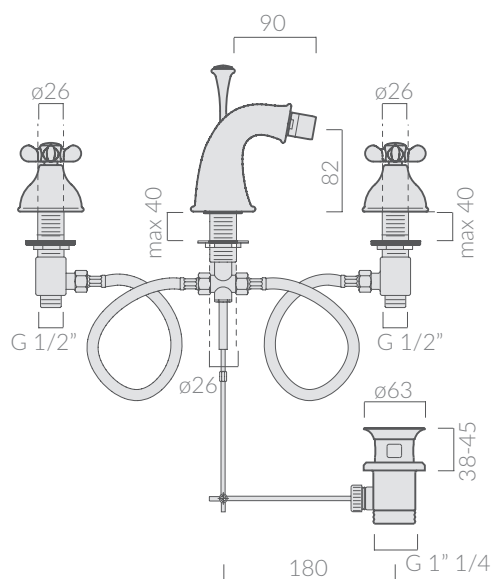

COLORI / COLORS

8523 cromo
chrome

Batteria per bidet a tre fori.
3 holes bidet mixer.

Kg. 3

ATTENZIONE/ ATTENTION

Galassia Srl persegue la filosofia di migliorare i prodotti aggiungendo nuovi materiali, innovazioni progettuali e tecnologie produttive. L'azienda si riserva di cambiare

specifications/dimension and/or operating characteristics of the products at any time and without giving notice. The ceramic items weight may vary up to 20%.