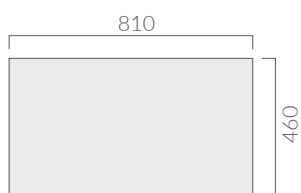

ACCESSORI INCLUSI / ACCESSORIES INCLUDED

ATTENZIONE/ ATTENTION

Galassia Srl persegue la filosofia di migliorare i prodotti aggiungendo nuovi materiali, innovazioni progettuali e tecnologie produttive.
L'azienda si riserva di cambiare

schede tecniche e caratteristiche di funzionamento degli articoli in ogni momento e senza necessità di preavviso.
I pesi possono subire variazioni del 20 %

Galassia Srl is constantly improving its products by adding new materials, new projects and modern production technologies. The company reserves the right to change any technical

specifications/dimension and/or operating characteristics of the products at any time and without giving notice. The ceramic items weight may vary up to 20%.