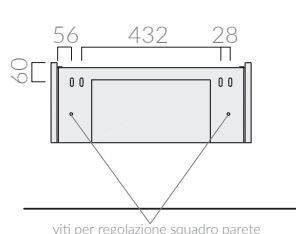

ATTENZIONE/ ATTENTION

Galassia Srl persegue la filosofia di migliorare i prodotti aggiungendo nuovi materiali, innovazioni progettuali e tecnologie produttive. L'azienda si riserva di cambiare

schede tecniche e caratteristiche di funzionamento degli articoli in ogni momento e senza necessità di preavviso. I pesi possono subire variazioni del 20 %

Galassia Srl is constantly improving its products by adding new materials, new projects and modern production technologies. The company reserves the right to change any technical

specifications/dimension and/or operating characteristics of the products at any time and without giving notice. The ceramic items weight may vary up to 20%.