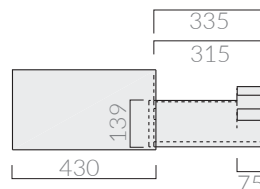

ATTENZIONE/ ATTENTION

Galassia Srl persegue la filosofia di migliorare i prodotti aggiungendo nuovi materiali, innovazioni progettuali e tecnologie produttive. L'azienda si riserva di cambiare

schede tecniche e caratteristiche di funzionamento degli articoli in ogni momento e senza necessità di preavviso. I pesi possono subire variazioni del 20 %

Galassia Srl is constantly improving its products by adding new materials, new projects and modern production technologies. The company reserves the right to change any technical

specifications/dimension and/or operating characteristics of the products at any time and without giving notice. The ceramic items weight may vary up to 20%.