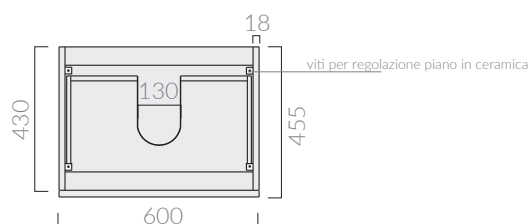

ATTENZIONE/ ATTENTION

Galassia Srl persegue la filosofia di migliorare i prodotti aggiungendo nuovi materiali, innovazioni progettuali e tecnologie produttive. L'azienda si riserva di cambiare

schede tecniche e caratteristiche di funzionamento degli articoli in ogni momento e senza necessità di preavviso. I pesi possono subire variazioni del 20 %

Galassia Srl is constantly improving its products by adding new materials, new projects and modern production technologies. The company reserves the right to change any technical

specifications/dimension and/or operating characteristics of the products at any time and without giving notice. The ceramic items weight may vary up to 20%.