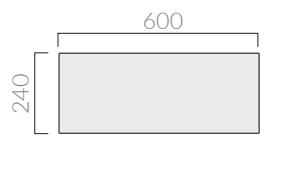

ATTENZIONE/ ATTENTION

Galassia Srl persegue la filosofia di migliorare i prodotti aggiungendo nuovi materiali, innovazioni progettuali e tecnologie produttive. L'azienda si riserva di cambiare

schede tecniche e caratteristiche di funzionamento degli articoli in ogni momento e senza necessità di preavviso. I pesi possono subire variazioni del 20 %

Galassia Srl is constantly improving its products by adding new materials, new projects and modern production technologies. The company reserves the right to change any technical

specifications/dimension and/or operating characteristics of the products at any time and without giving notice. The ceramic items weight may vary up to 20%.