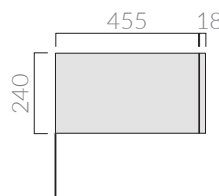

ATTENZIONE/ ATTENTION

Galassia Srl persegue la filosofia di migliorare i prodotti aggiungendo nuovi materiali, innovazioni progettuali e tecnologie produttive. L'azienda si riserva di cambiare

schede tecniche e caratteristiche di funzionamento degli articoli in ogni momento e senza necessità di preavviso. I pesi possono subire variazioni del 20 %

Galassia Srl is constantly improving its products by adding new materials, new projects and modern production technologies. The company reserves the right to change any technical

specifications/dimension and/or operating characteristics of the products at any time and without giving notice. The ceramic items weight may vary up to 20%.