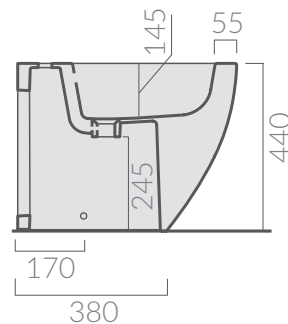

ATTENZIONE/ ATTENTION

Galassia Srl persegue la filosofia di migliorare i prodotti aggiungendo nuovi materiali, innovazioni progettuali e tecnologie produttive. L'azienda si riserva di cambiare

schede tecniche e caratteristiche di funzionamento degli articoli in ogni momento e senza necessità di preavviso. I pesi possono subire variazioni del 20 %

Galassia Srl is constantly improving its products by adding new materials, new projects and modern production technologies. The company reserves the right to change any technical

specifications/dimension and/or operating characteristics of the products at any time and without giving notice. The ceramic items weight may vary up to 20%.