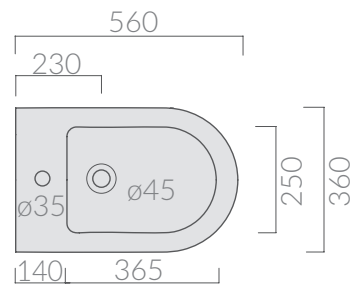

ATTENZIONE/ ATTENTION

Galassia Srl persegue la filosofia di migliorare i prodotti aggiungendo nuovi materiali, innovazioni progettuali e tecnologie produttive. L'azienda si riserva di cambiare

schede tecniche e caratteristiche di funzionamento degli articoli in ogni momento e senza necessità di preavviso. I pesi possono subire variazioni del 20 %

Galassia Srl is constantly improving its products by adding new materials, new projects and modern production technologies. The company reserves the right to change any technical

specifications/dimension and/or operating characteristics of the products at any time and without giving notice. The ceramic items weight may vary up to 20%.