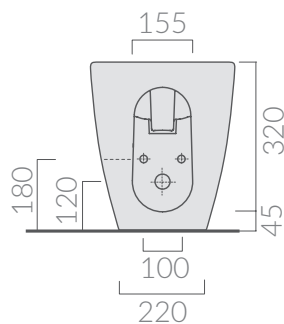

ATTENZIONE/ ATTENTION

Galassia Srl persegue la filosofia di migliorare i prodotti aggiungendo nuovi materiali, innovazioni progettuali e tecnologie produttive. L'azienda si riserva di cambiare

schede tecniche e caratteristiche di funzionamento degli articoli in ogni momento e senza necessità di preavviso. I pesi possono subire variazioni del 20 %

Galassia Srl is constantly improving its products by adding new materials, new projects and modern production technologies. The company reserves the right to change any technical

specifications/dimension and/or operating characteristics of the products at any time and without giving notice. The ceramic items weight may vary up to 20%.