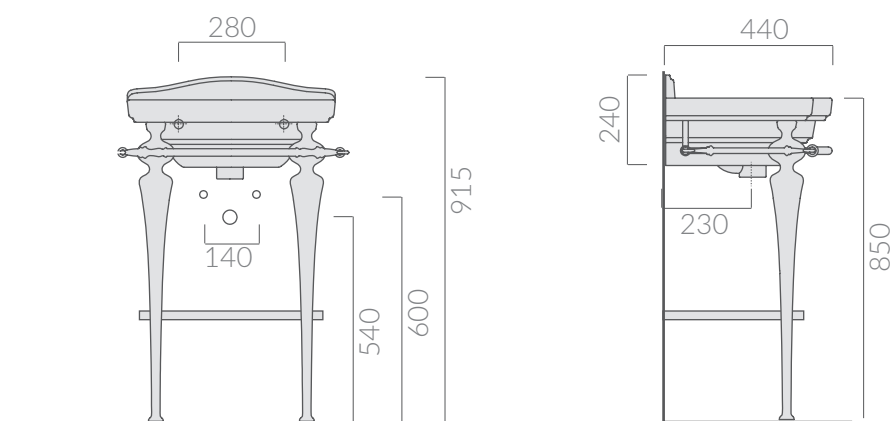

COLORI / COLORS

8472

ottone cromato
chromed brass

Struttura a pavimento cm 60 in ottone cromato, completa di portasciugamani.
Chromed-brass structure 60 cm with towel-rack.

Kg. 12

ATTENZIONE/ ATTENTION

Galassia Srl persegue la filosofia di migliorare i prodotti aggiungendo nuovi materiali, innovazioni progettuali e tecnologie produttive.
L'azienda si riserva di cambiare

specifications/dimension and/or operating characteristics of the products at any time and without giving notice. The ceramic items weight may vary up to 20%.