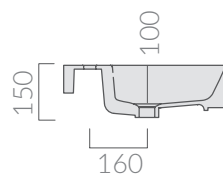

ATTENZIONE/ ATTENTION

Galassia Srl persegue la filosofia di migliorare i prodotti aggiungendo nuovi materiali, innovazioni progettuali e tecnologie produttive. L'azienda si riserva di cambiare

schede tecniche e caratteristiche di funzionamento degli articoli in ogni momento e senza necessità di preavviso. I pesi possono subire variazioni del 20 %

Galassia Srl is constantly improving its products by adding new materials, new projects and modern production technologies. The company reserves the right to change any technical

specifications/dimension and/or operating characteristics of the products at any time and without giving notice. The ceramic items weight may vary up to 20%.