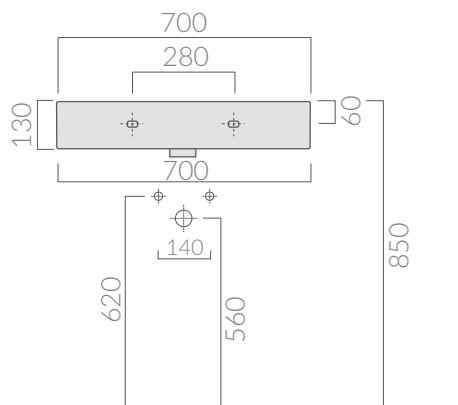

ATTENZIONE/ ATTENTION

Galassia Srl persegue la filosofia di migliorare i prodotti aggiungendo nuovi materiali, innovazioni progettuali e tecnologie produttive. L'azienda si riserva di cambiare

schede tecniche e caratteristiche di funzionamento degli articoli in ogni momento e senza necessità di preavviso. I pesi possono subire variazioni del 20 %

Galassia Srl is constantly improving its products by adding new materials, new projects and modern production technologies. The company reserves the right to change any technical

specifications/dimension and/or operating characteristics of the products at any time and without giving notice. The ceramic items weight may vary up to 20%.