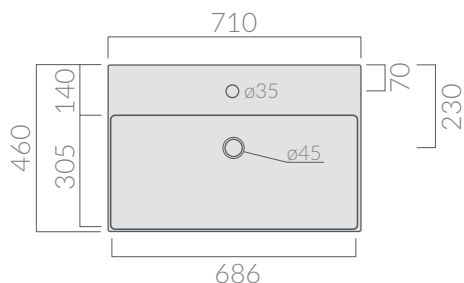

ATTENZIONE/ ATTENTION

Galassia Srl persegue la filosofia di migliorare i prodotti aggiungendo nuovi materiali, innovazioni progettuali e tecnologie produttive. L'azienda si riserva di cambiare

schede tecniche e caratteristiche di funzionamento degli articoli in ogni momento e senza necessità di preavviso. I pesi possono subire variazioni del 20 %

Galassia Srl is constantly improving its products by adding new materials, new projects and modern production technologies. The company reserves the right to change any technical

specifications/dimension and/or operating characteristics of the products at any time and without giving notice. The ceramic items weight may vary up to 20%.