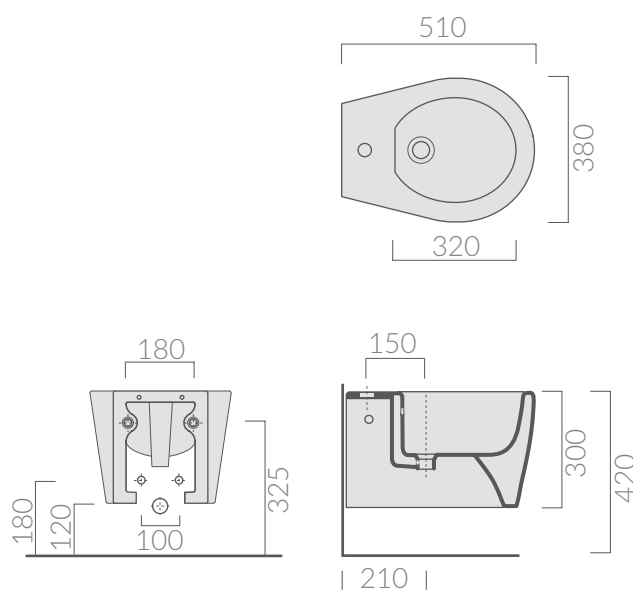

COLORI / COLORS

○ 9906 bianco
white

Bidet sospeso monoforo 51x38 cm.
Wall-hung bidet one hole 51x38 cm.

Kg. 17

ACCESSORI INCLUSI / ACCESSORIES INCLUDED

Fissaggi.
Fixing kit.

9035

ACCESSORI NON INCLUSI / ACCESSORIES NOT INCLUDED

Staffa fissaggio
Fixing bracket for wall-hung wc/bidet

9051

ATTENZIONE/ ATTENTION

Galassia Srl persegue la filosofia di migliorare i prodotti aggiungendo nuovi materiali, innovazioni progettuali e tecnologie produttive. L'azienda si riserva di cambiare

specifications/dimension and/or operating characteristics of the products at any time and without giving notice. The ceramic items weight may vary up to 20%.