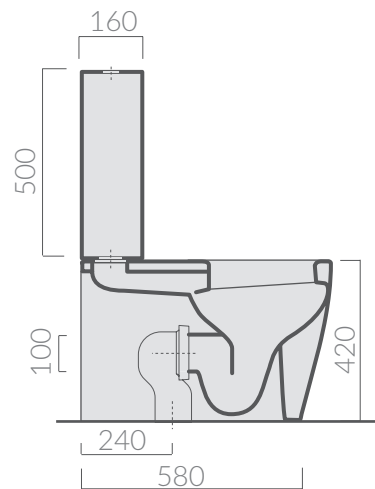

ATTENZIONE/ ATTENTION

Galassia Srl persegue la filosofia di migliorare i prodotti aggiungendo nuovi materiali, innovazioni progettuali e tecnologie produttive. L'azienda si riserva di cambiare

schede tecniche e caratteristiche di funzionamento degli articoli in ogni momento e senza necessità di preavviso. I pesi possono subire variazioni del 20 %

Galassia Srl is constantly improving its products by adding new materials, new projects and modern production technologies. The company reserves the right to change any technical

specifications/dimension and/or operating characteristics of the products at any time and without giving notice. The ceramic items weight may vary up to 20%.