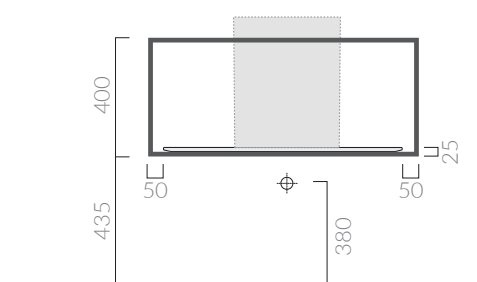

ATTENZIONE/ ATTENTION

Galassia Srl persegue la filosofia di migliorare i prodotti aggiungendo nuovi materiali, innovazioni progettuali e tecnologie produttive. L'azienda si riserva di cambiare

schede tecniche e caratteristiche di funzionamento degli articoli in ogni momento e senza necessità di preavviso. I pesi possono subire variazioni del 20 %

Galassia Srl is constantly improving its products by adding new materials, new projects and modern production technologies. The company reserves the right to change any technical

specifications/dimension and/or operating characteristics of the products at any time and without giving notice. The ceramic items weight may vary up to 20%.