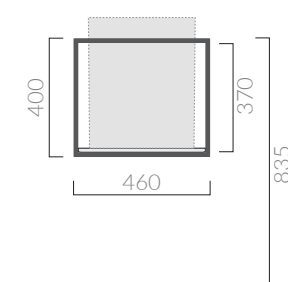

ATTENZIONE/ ATTENTION

Galassia Srl persegue la filosofia di migliorare i prodotti aggiungendo nuovi materiali, innovazioni progettuali e tecnologie produttive. L'azienda si riserva di cambiare

schede tecniche e caratteristiche di funzionamento degli articoli in ogni momento e senza necessità di preavviso. I pesi possono subire variazioni del 20 %

Galassia Srl is constantly improving its products by adding new materials, new projects and modern production technologies. The company reserves the right to change any technical

specifications/dimension and/or operating characteristics of the products at any time and without giving notice. The ceramic items weight may vary up to 20%.