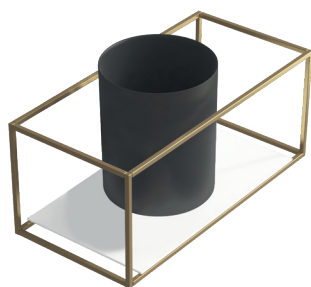

COLORI / COLORS

- 2077NE** nero opaco
black matt
- 2077OR** oro chiaro
light gold
- 2077RA** rame
copper

SCHEDA TECNICA
DATA SHEET

Struttura cm 91 x 46 in acciaio /
finitura nero, rame, oro chiaro.
Stainless steel structure cm 91 x 46 /
black, copper, light gold finishes.

Mensola in ceramica foro centrale.
Ceramic shelf with central hole.

ATTENZIONE/ ATTENTION

Galassia Srl persegue la filosofia di migliorare i prodotti aggiungendo nuovi materiali, innovazioni progettuali e tecnologie produttive. L'azienda si riserva di cambiare