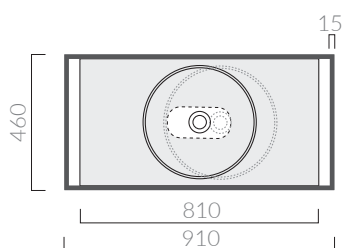

ATTENZIONE/ ATTENTION

Galassia Srl persegue la filosofia di migliorare i prodotti aggiungendo nuovi materiali, innovazioni progettuali e tecnologie produttive. L'azienda si riserva di cambiare

schede tecniche e caratteristiche di funzionamento degli articoli in ogni momento e senza necessità di preavviso. I pesi possono subire variazioni del 20 %

Galassia Srl is constantly improving its products by adding new materials, new projects and modern production technologies. The company reserves the right to change any technical

specifications/dimension and/or operating characteristics of the products at any time and without giving notice. The ceramic items weight may vary up to 20%.