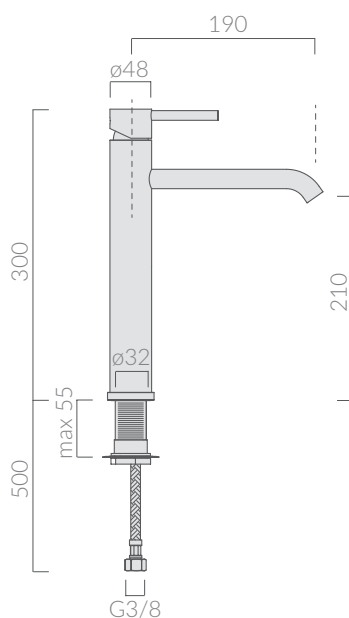

COLORI / COLORS

5443 cromo  
chrome

Miscelatore monocomando per lavabo alto senza scarico; flex inox cm 70 att. 3/8" F.  
High single lever washbasin mixer without pop-up waste, with flex. hose 70 cm.

**Kg. 2,7**