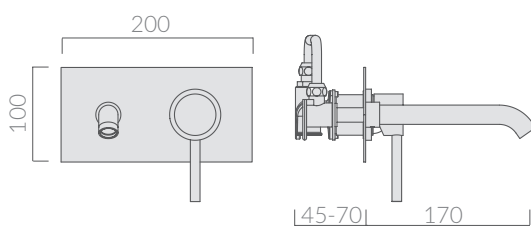

COLORI / COLORS

5446 cromo
chrome

Miscelatore monocomando per lavabo incasso muro, con piastra orizzontale, con scarico e flessibili.
Concealed single lever washbasin mixer, horizontal cover plate, with pop-up waste and flex hoses.

Kg. 2,1

ATTENZIONE/ ATTENTION

Galassia Srl persegue la filosofia di migliorare i prodotti aggiungendo nuovi materiali, innovazioni progettuali e tecnologie produttive.
L'azienda si riserva di cambiare

schede tecniche e caratteristiche di funzionamento degli articoli in ogni momento e senza necessità di preavviso.
I pesi possono subire variazioni del 20 %

Galassia Srl is constantly improving its products by adding new materials, new projects and modern production technologies. The company reserves the right to change any technical

specifications/dimension and/or operating characteristics of the products at any time and without giving notice. The ceramic items weight may vary up to 20%.