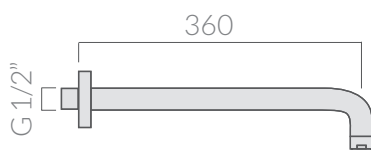

COLORI / COLORS

 **5540** cromo
chrome

Braccio doccia in ottone cromato Ø2 lunghezza
35cm con snodo sferico.
Chromed brass shower arm Ø2 35cm long with
ball joint.

Kg. 0,5

ATTENZIONE/ ATTENTION

Galassia Srl persegue la filosofia di migliorare i prodotti aggiungendo nuovi materiali, innovazioni progettuali e tecnologie produttive.
L'azienda si riserva di cambiare